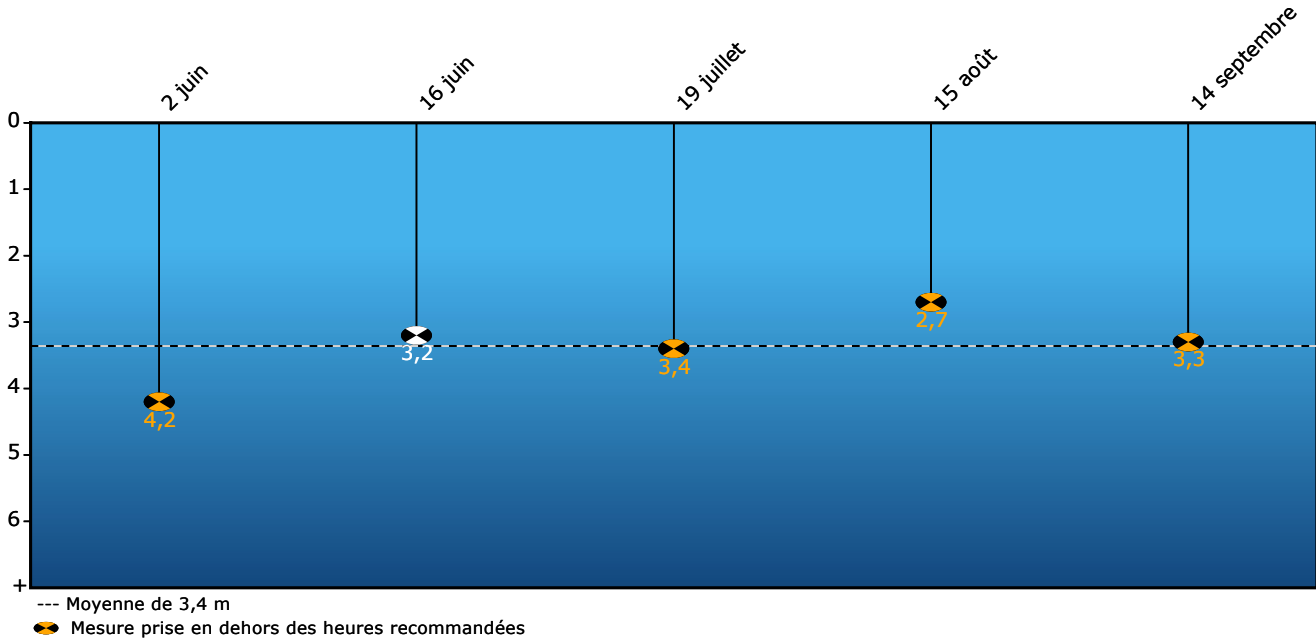

## Réseau de surveillance volontaire des lacs

### Lac de la Sucrierie (0048B) - Suivi de la transparence 2024

Transparence de l'eau - Été 2024  
(profondeur du disque de Secchi en mètres)

#### Transparence

- Le Lac de la Sucrierie compte 3 stations de surveillance. Cette fiche présente les résultats de la station 0048B. Une certaine estimation de la transparence moyenne estivale de l'eau a été obtenue par 5 mesures de la profondeur du disque de Secchi. Cette transparence de 3,4 m caractérise une eau légèrement trouble. Cette variable situe l'état trophique du lac à cette station dans la classe mésotrophe.